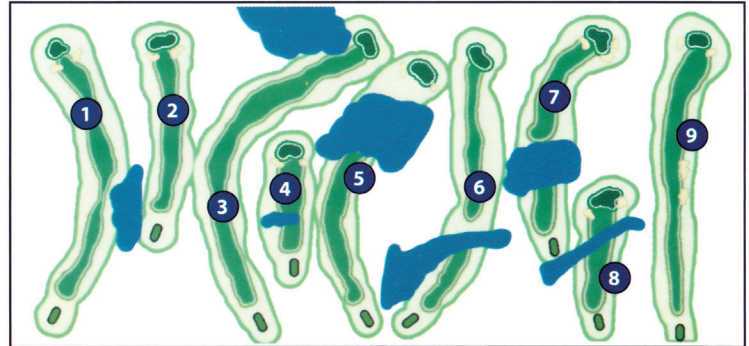

**Links of Novi**

50395 10 Mile, Novi MI 48374 • (248) 380-9595

HOLE	1	2	3	4	5	6	7	8	9	Out
BLUE	325	451	310	418	205	520	339	221	413	3209
WHITE	316	421	270	377	175	498	293	200	399	2949
PAR	4	4	4	4	3	5	4	3	4	35
MEN'S HANDICAP	9	2	6	1	5	4	8	7	3	

GOLD	307	390	270	319	128	463	295	195	332	2699
RED	285	390	216	329	<del>138</del> 103	392	272	165	343	2530
PAR	4	5	4	4	3	5	4	3	4	36
WOMEN'S HDCP	7	4	5	1	6	2	8	9	3	

SCORER:

I N T I A L S	1	2	3	4	5	6	7	8	9	Out	In	Tot	Hcp
	389	220	158	320	420	328	350	105	515	2805			
	376	210	149	311	410	319	335	99	495	2704			
	4	3	3	4	4	4	4	3	5	34			
	6	3	8	7	1	4	2	9	5				

	340	130	122	289	374	290	300	100	480	2425			
	264	190	122	302	291	259	240	94	475	2337			
	4	4	3	4	5	4	4	3	5	36			
	6	7	8	5	4	2	3	9	1				

ATTEST:

I N T I A L S	1	2	3	4	5	6	7	8	9	Out	In	Tot	Hcp
	464	336	521	151	450	481	317	205	362	3287			
	452	323	490	130	434	470	293	193	350	3135			
	4	4	5	3	4	5	4	3	4	36			
	3	4	1	9	2	7	8	5	6				

	415	305	420	127	372	414	244	155	302	2754			
	424	278	423	111	375	416	251	146	298	2722			
	5	4	5	3	5	5	4	3	4	38			
	2	5	1	9	3	4	7	8	6				

DATE: